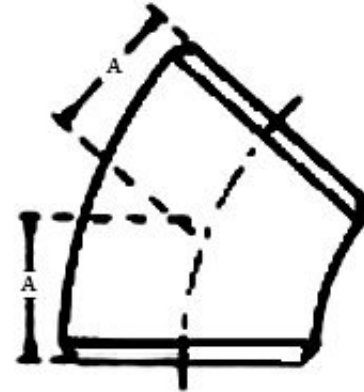

Codo 45° Acero Al Carbon

Codo de 45° Norma ASTM A-234 WPB					
Medida		A		Peso	
Pulg	mm	mm	Pulg	Ced-Std	Ced-Xs
1/2"	12.70	15.87	5/8"	0.40	0.50
3/4"	19.05	14.28	9/16"	0.40	0.50
1"	25.40	22.22	7/8"	0.80	0.10
1 1/4"	31.75	25.40	1"	0.14	0.18
1 1/2"	38.10	28.57	1 1/8"	0.20	0.27
2"	50.80	34.92	1 3/8"	0.35	0.50
2 1/2"	63.50	44.45	1 3/4"	0.70	0.90
3"	76.20	50.80	2"	1.10	1.50
3 1/2"	88.90	57.15	2 1/4"	1.50	2.10
4"	101.60	63.50	2 1/2"	2.00	3.00
5"	127.00	79.37	3 1/8"	3.50	4.80
6"	152.40	95.25	3 3/4"	5.50	7.80
8"	203.20	127.00	5"	10.50	16.00
10"	254.00	158.75	6 1/4"	19.00	25.50
12"	304.80	190.50	7 1/2"	27.80	36.80
14"	355.60	222.25	8 3/8"	36.00	47.30
16"	406.40	254.00	10"	47.30	62.00
18"	457.20	285.75	11 1/4"	60.00	79.00
20"	508.00	317.50	12 1/2"	74.00	97.00
22"	558.20	342.90	13 1/2"	89.00	118.00
24"	609.60	381.00	15"	106.00	141.00
26"	660.40	406.40	16"	125.00	166.00
30"	762.00	469.90	18 1/2"	167.00	221.00
36"	914.00	565.15	22 1/4"	241.00	320.00
42"	1,066.80	660.40	26"	327.00	436.00