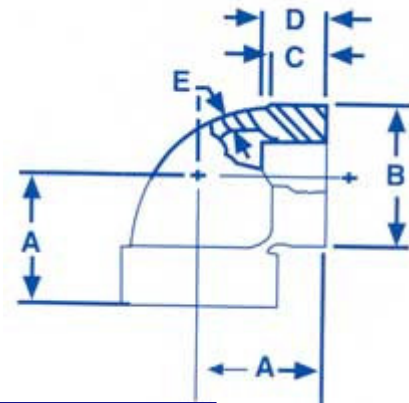

## Conexiones de Hierro Maleable Negro

Codo de 90° Clase 300 Libras Negro					
Medida	A	B	C	D	E
3/8"	1.060	1.120	0.440	0.470	0.150
1/2"	1.250	1.340	0.500	0.570	0.160
3/4"	1.440	1.630	0.560	0.640	0.180
1"	1.630	1.950	0.620	0.750	0.200
1 1/4"	1.940	2.390	0.690	0.840	0.220
1 1/2"	2.130	2.680	0.750	0.870	0.240
2"	2.500	3.280	0.840	1.000	0.260
2 1/2"	2.940	3.860	0.940	1.170	0.310
3"	3.380	4.620	1.000	1.230	0.350
4"	5.420	5.955	1.181	1.425	0.460