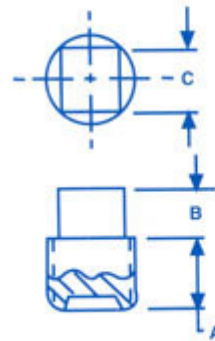

## Conexiones de Hierro Maleable Negro y Galvanizado

CABEZA CUADRADA

3/8" - 3"

CABEZA CON RANURAS

4" - 6"

Tapon Macho Clase 150 Libras Negro y Galvanizado

Medida	A	B	C	D
1/8"	-	-	-	-
1/4"	-	-	-	-
3/8"	0.480	0.310	0.438	-
1/2"	0.560	0.380	0.563	-
3/4"	0.630	0.440	0.625	-
1"	0.750	0.500	0.813	-
1 1/4"	0.800	0.560	0.938	-
1 1/2"	0.830	0.620	1.125	-
2"	0.880	0.680	1.313	-
2 1/2"	1.070	0.740	1.500	-
3"	1.130	0.800	1.688	-
4"	1.220	1.000	-	0.880
6"	1.400	1.250	-	1.250