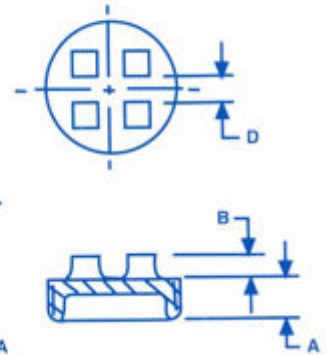

## Conexiones de Hierro Maleable Negro y Galvanizado

CABEZA CUADRADA

3/8" - 3"

CABEZA CON RANURAS

4" - 6"

Tapon Macho Clase 150 Libras Negro y Galvanizado

Medida	A	B	C	D
1/8"	-	-	-	-
1/4"	-	-	-	-
3/8"	0.480	0.310	0.438	-
1/2"	0.560	0.380	0.563	-
3/4"	0.630	0.440	0.625	-
1"	0.750	0.500	0.813	-
1 1/4"	0.800	0.560	0.938	-
1 1/2"	0.830	0.620	1.125	-
2"	0.880	0.680	1.313	-
2 1/2"	1.070	0.740	1.500	-
3"	1.130	0.800	1.688	-
4"	1.220	1.000	-	0.880
6"	1.400	1.250	-	1.250