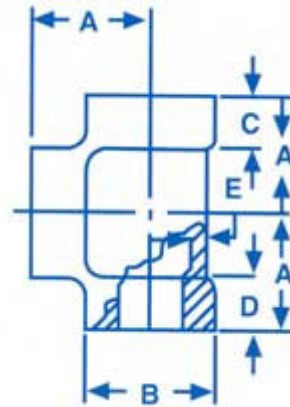

Conexiones de Hierro Maleable Negro

Tee Recta Clase 300 Libras Negro					
Medida	A	B	C	D	E
3/8"	1.060	1.120	0.440	0.470	0.150
1/2"	1.250	1.340	0.500	0.570	0.160
3/4"	1.440	1.630	0.560	0.640	0.180
1"	1.630	1.950	0.620	0.750	0.200
1 1/4"	1.940	2.390	0.690	0.840	0.220
1 1/2"	2.130	2.680	0.750	0.870	0.240
2"	2.500	3.280	0.840	1.000	0.260
2 1/2"	2.940	3.860	0.940	1.170	0.310
3"	3.380	4.620	1.000	1.230	0.350
4"	4.600	5.930	1.110	1.300	0.460