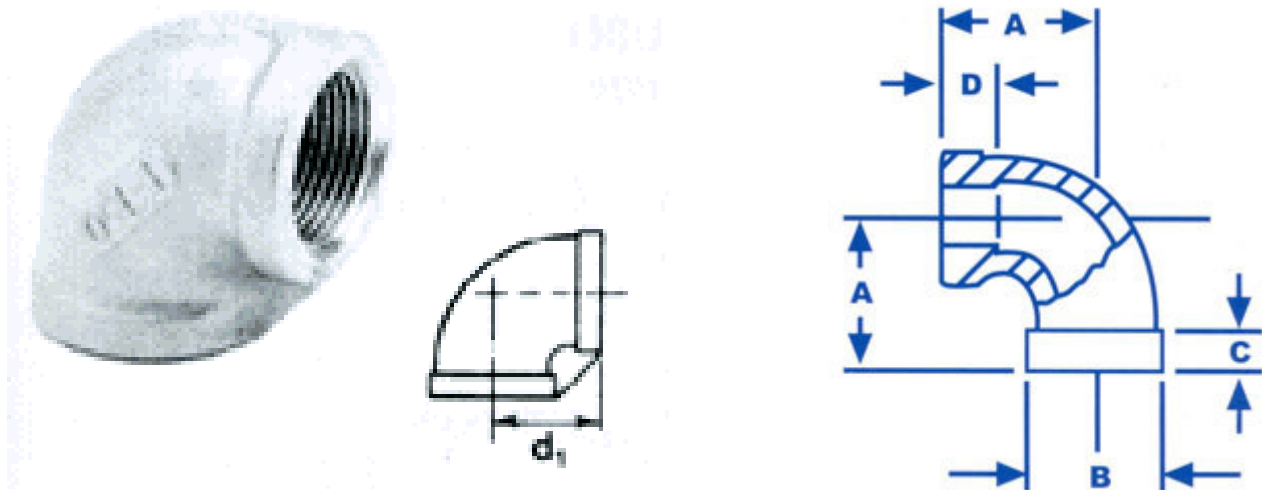

Conexiones de Acero Inox 150

Codo 90° Inoxidable 304 y 316				
Medida	A	B	C	D
1/8"	0.690	0.690	0.208	0.250
1/4"	0.810	0.840	0.210	0.320
3/8"	0.950	1.010	0.230	0.360
1/2"	1.120	1.200	0.250	0.430
3/4"	1.310	1.460	0.270	0.500
1"	1.500	1.770	0.300	0.580
1 1/4"	1.750	2.150	0.340	0.670
1 1/2"	1.950	2.430	0.370	0.700
2"	2.250	2.960	0.420	0.750